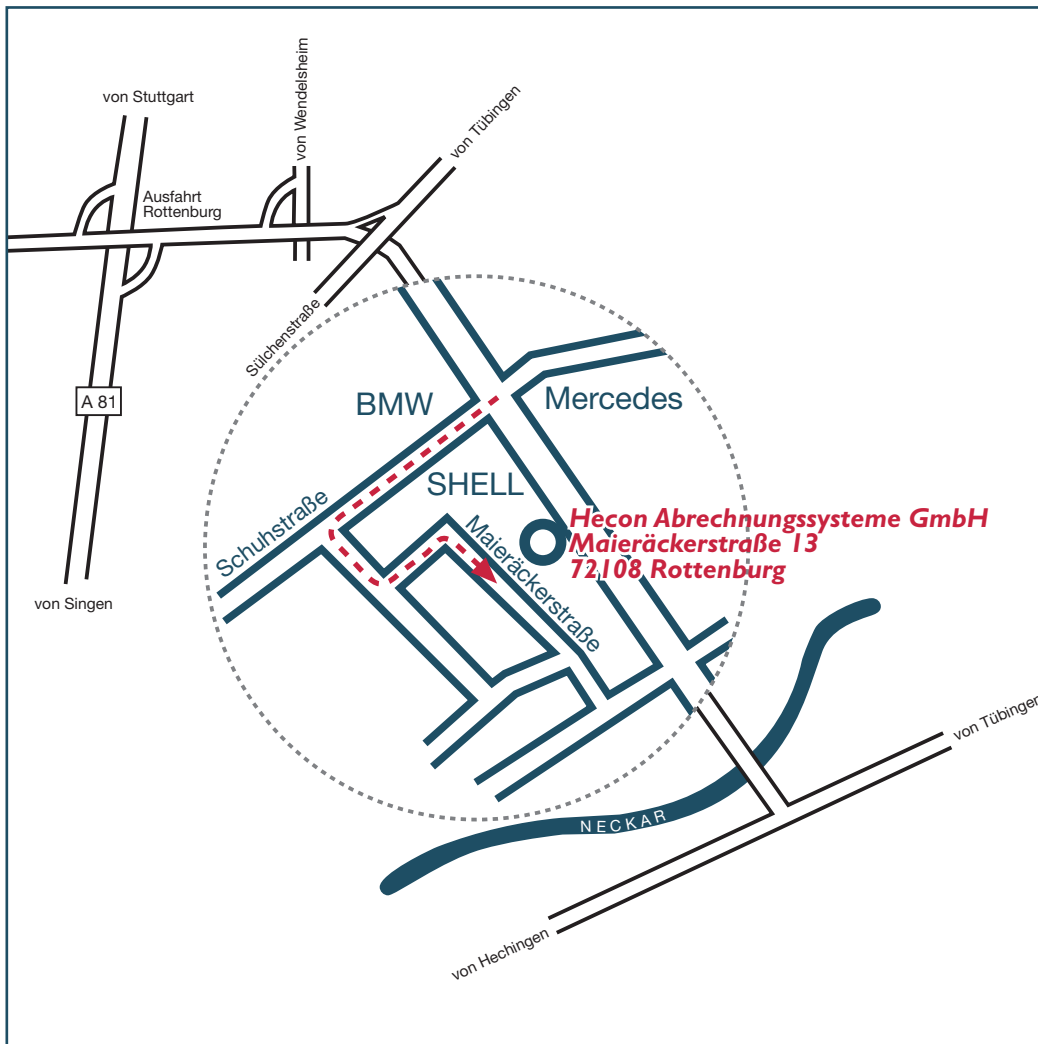

Wasser Wärme Messen Abrechnen

Hecon
Abrechnungssysteme GmbH

Maieräckerstraße 13
72108 Rottenburg

Telefon 074 72 19632-0
Telefax 074 72 19632-99

So finden Sie uns...

- *Autobahn A81 Stuttgart - Singen*
- *Abfahrt Rottenburg*
- *Wegweiser Richtung Rottenburg folgen*
- *Immer aufVorfahrtstraße bleiben*
- *An Ausfahrt Rottenburg vorbeifahren Richtung Industriegebiet*
- *Vor SHELL-Tankstelle rechts abbiegen*
- *Nächste links abbiegen, dann nochmal links abbiegen.*